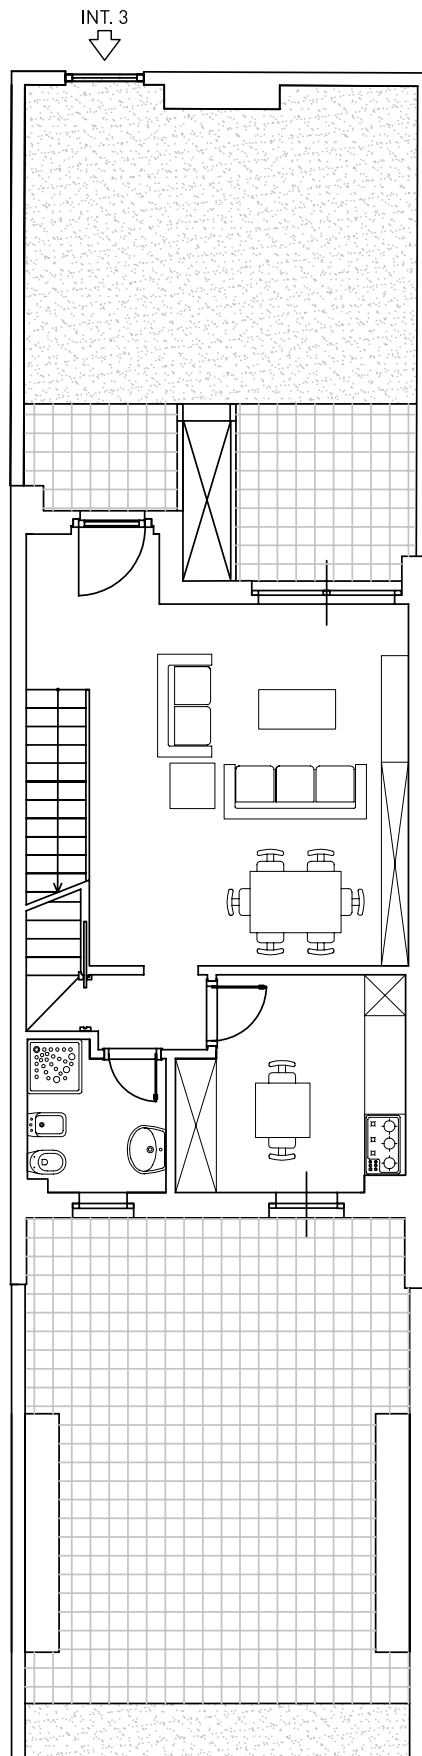

MALVA

TIPOLOGIA VILLA GRANDE

SUPERFICIE LORDA ALLOGGIO MQ 104

TIPOLOGIA A TRE CAMERE DA LETTO CON GIARDINO E TERRAZZI

- SOGGIORNO/PRANZO
- CUCINA
- 2 BAGNI
- 2 CAMERE DA LETTO