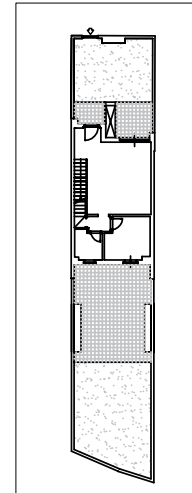

MALVA

TIPOLOGIA VILLA GRANDE

SUPERFICIE LORDA ALLOGGIO MQ 104

TIPOLOGIA A TRE CAMERE DA LETTO CON GIARDINO E TERRAZZI

- SOGGIORNO/PRANZO
- CUCINA
- 2 BAGNI
- 2 CAMERE DA LETTO